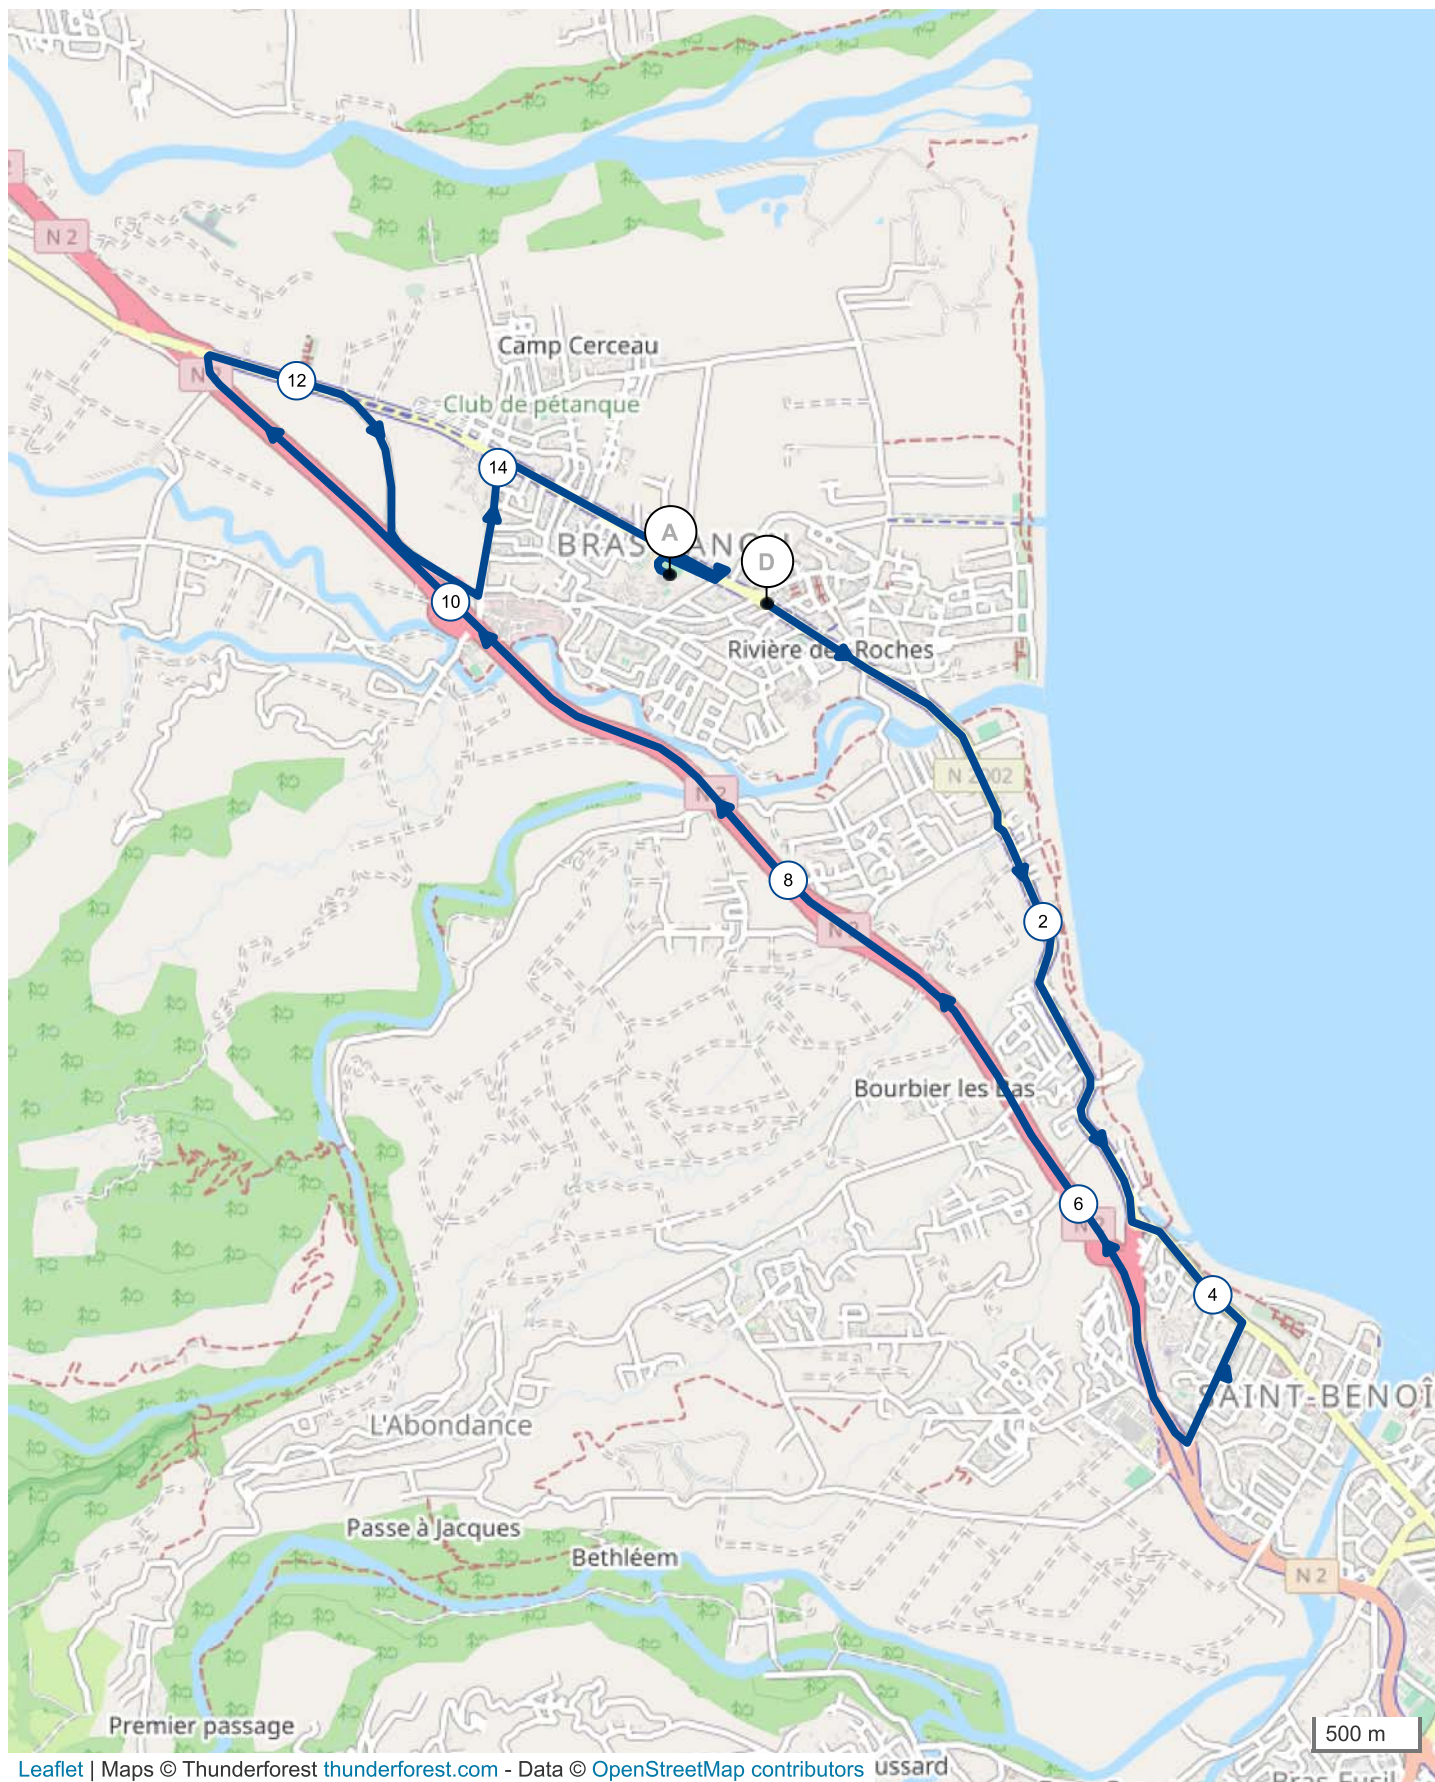

13306473 | Cyclisme - Route | CHPTDOM CLMIET 3

Bras-Panon -> Bras-Panon

15.534 km 166 m 160 m 8 m 86 m

Leaflet | Maps © Thunderforest thunderforest.com - Data © OpenStreetMap contributors

Le droit de reproduction est strictement réservé à un usage personnel et privé. Lors de la pratique de votre activité, veuillez à respecter les propriétés et chemins privés et assurez-vous de la praticabilité du parcours.

© 2022 Openrunner